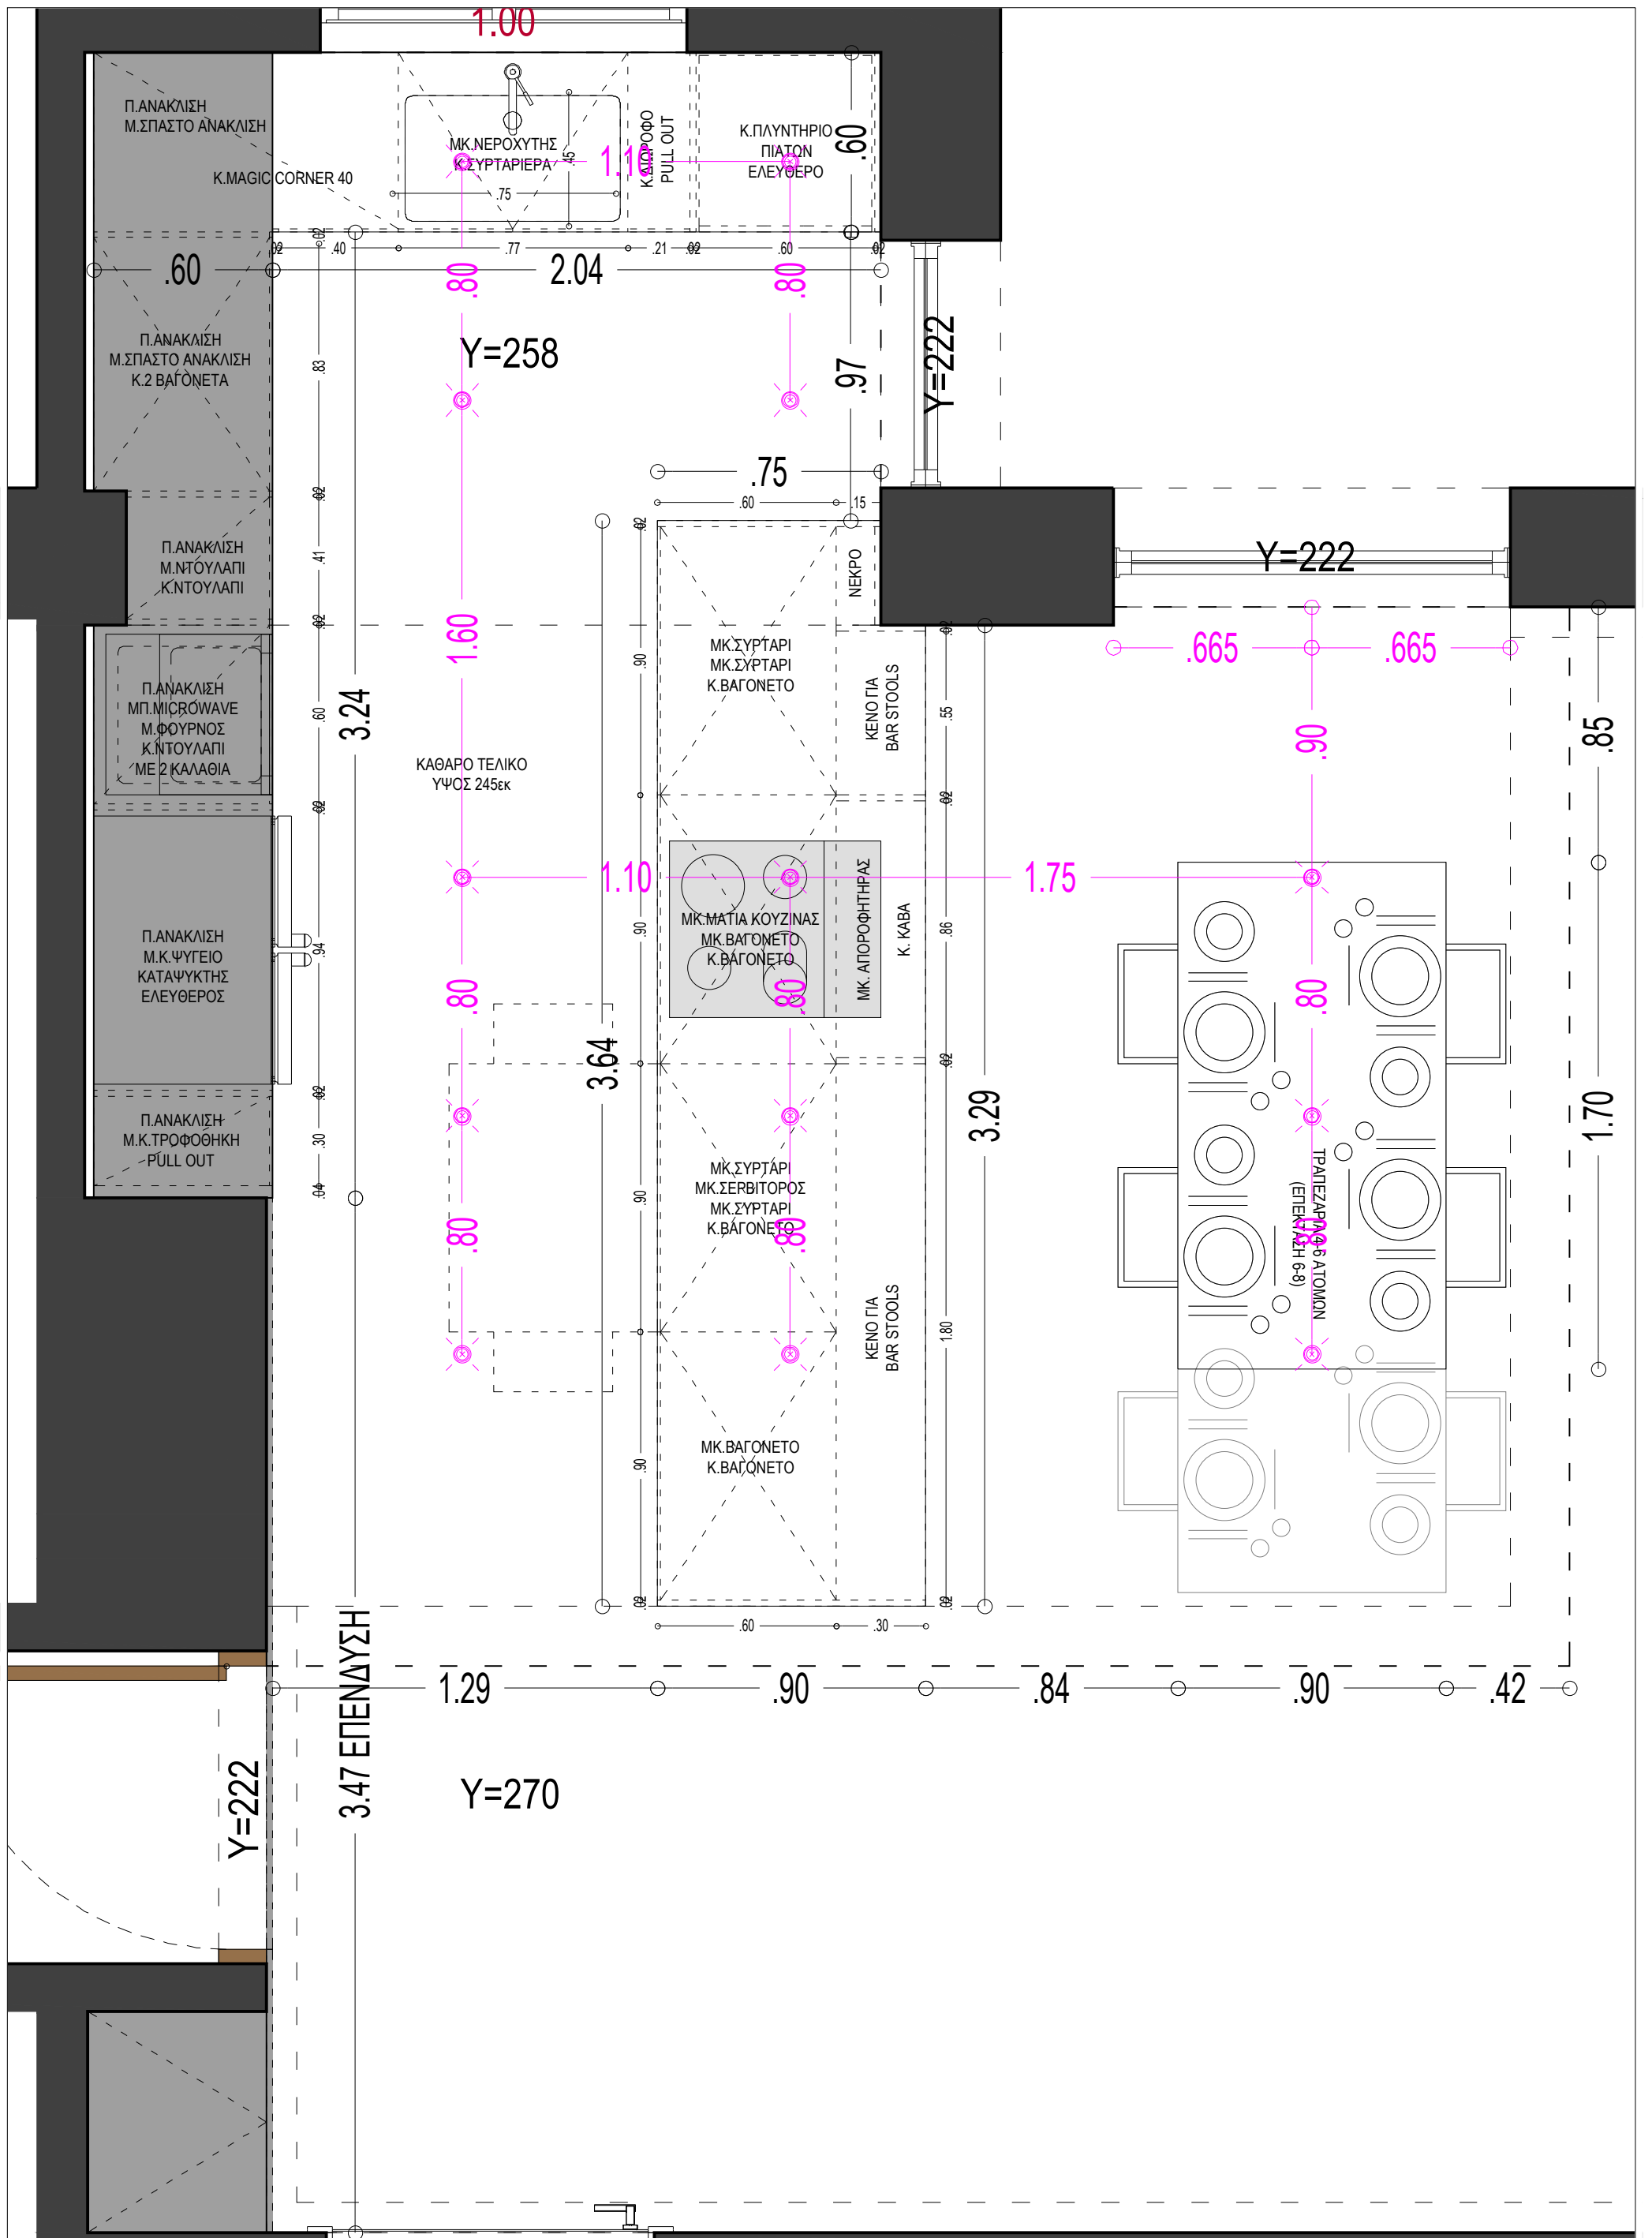

ΗΜΕΡΟΜΗΝΙΑ
 02.11.2018
 ΚΛΙΜΑΚΑ
 1:20

ΑΡΙΘΜΟΣ
K1

| | | | | | |
|------------------------------------------------------------------------------------|-----------------------------------------------------------------------------------------------------------------------|-------------------------------------------------------------------------------------------------------|-----------------------------------------------------------------------------------|-----------------------------------------------------------|----------------------|
|  | ΜΕΛΕΤΗΤΕΣ / ΣΥΝΕΡΓΑΤΕΣ ΘΕΟΔΩΡΑΚΗΣ Π. αρχιτέκτων urbantransition@gmail.com MEK DESIGN www.mekdesign.gr | ΕΡΓΟ / ΘΕΣΗ ΑΝΑΚΑΤΑΣΚΕΥΗ ΔΙΑΜΕΡΙΣΜΑΤΟΣ 3ου ΟΡΟΦΟΥ ΑΓΙΑ ΠΑΡΑΣΚΕΥΗ, ΑΘΗΝΑ | ΙΔΙΟΚΤΗΤΗΣ ΖΩΗ & ΘΑΝΑΣΗΣ ΘΕΜΑ ΣΧΕΔΙΟΥ ΚΟΥΖΙΝΑ - ΚΑΤΟΨΗ | ΗΜΕΡΟΜΗΝΙΑ 08.11.2018 ΚΛΙΜΑΚΑ 1:20 | ΑΡΙΘΜΟΣ K1 |
|------------------------------------------------------------------------------------|-----------------------------------------------------------------------------------------------------------------------|-------------------------------------------------------------------------------------------------------|-----------------------------------------------------------------------------------|-----------------------------------------------------------|----------------------|