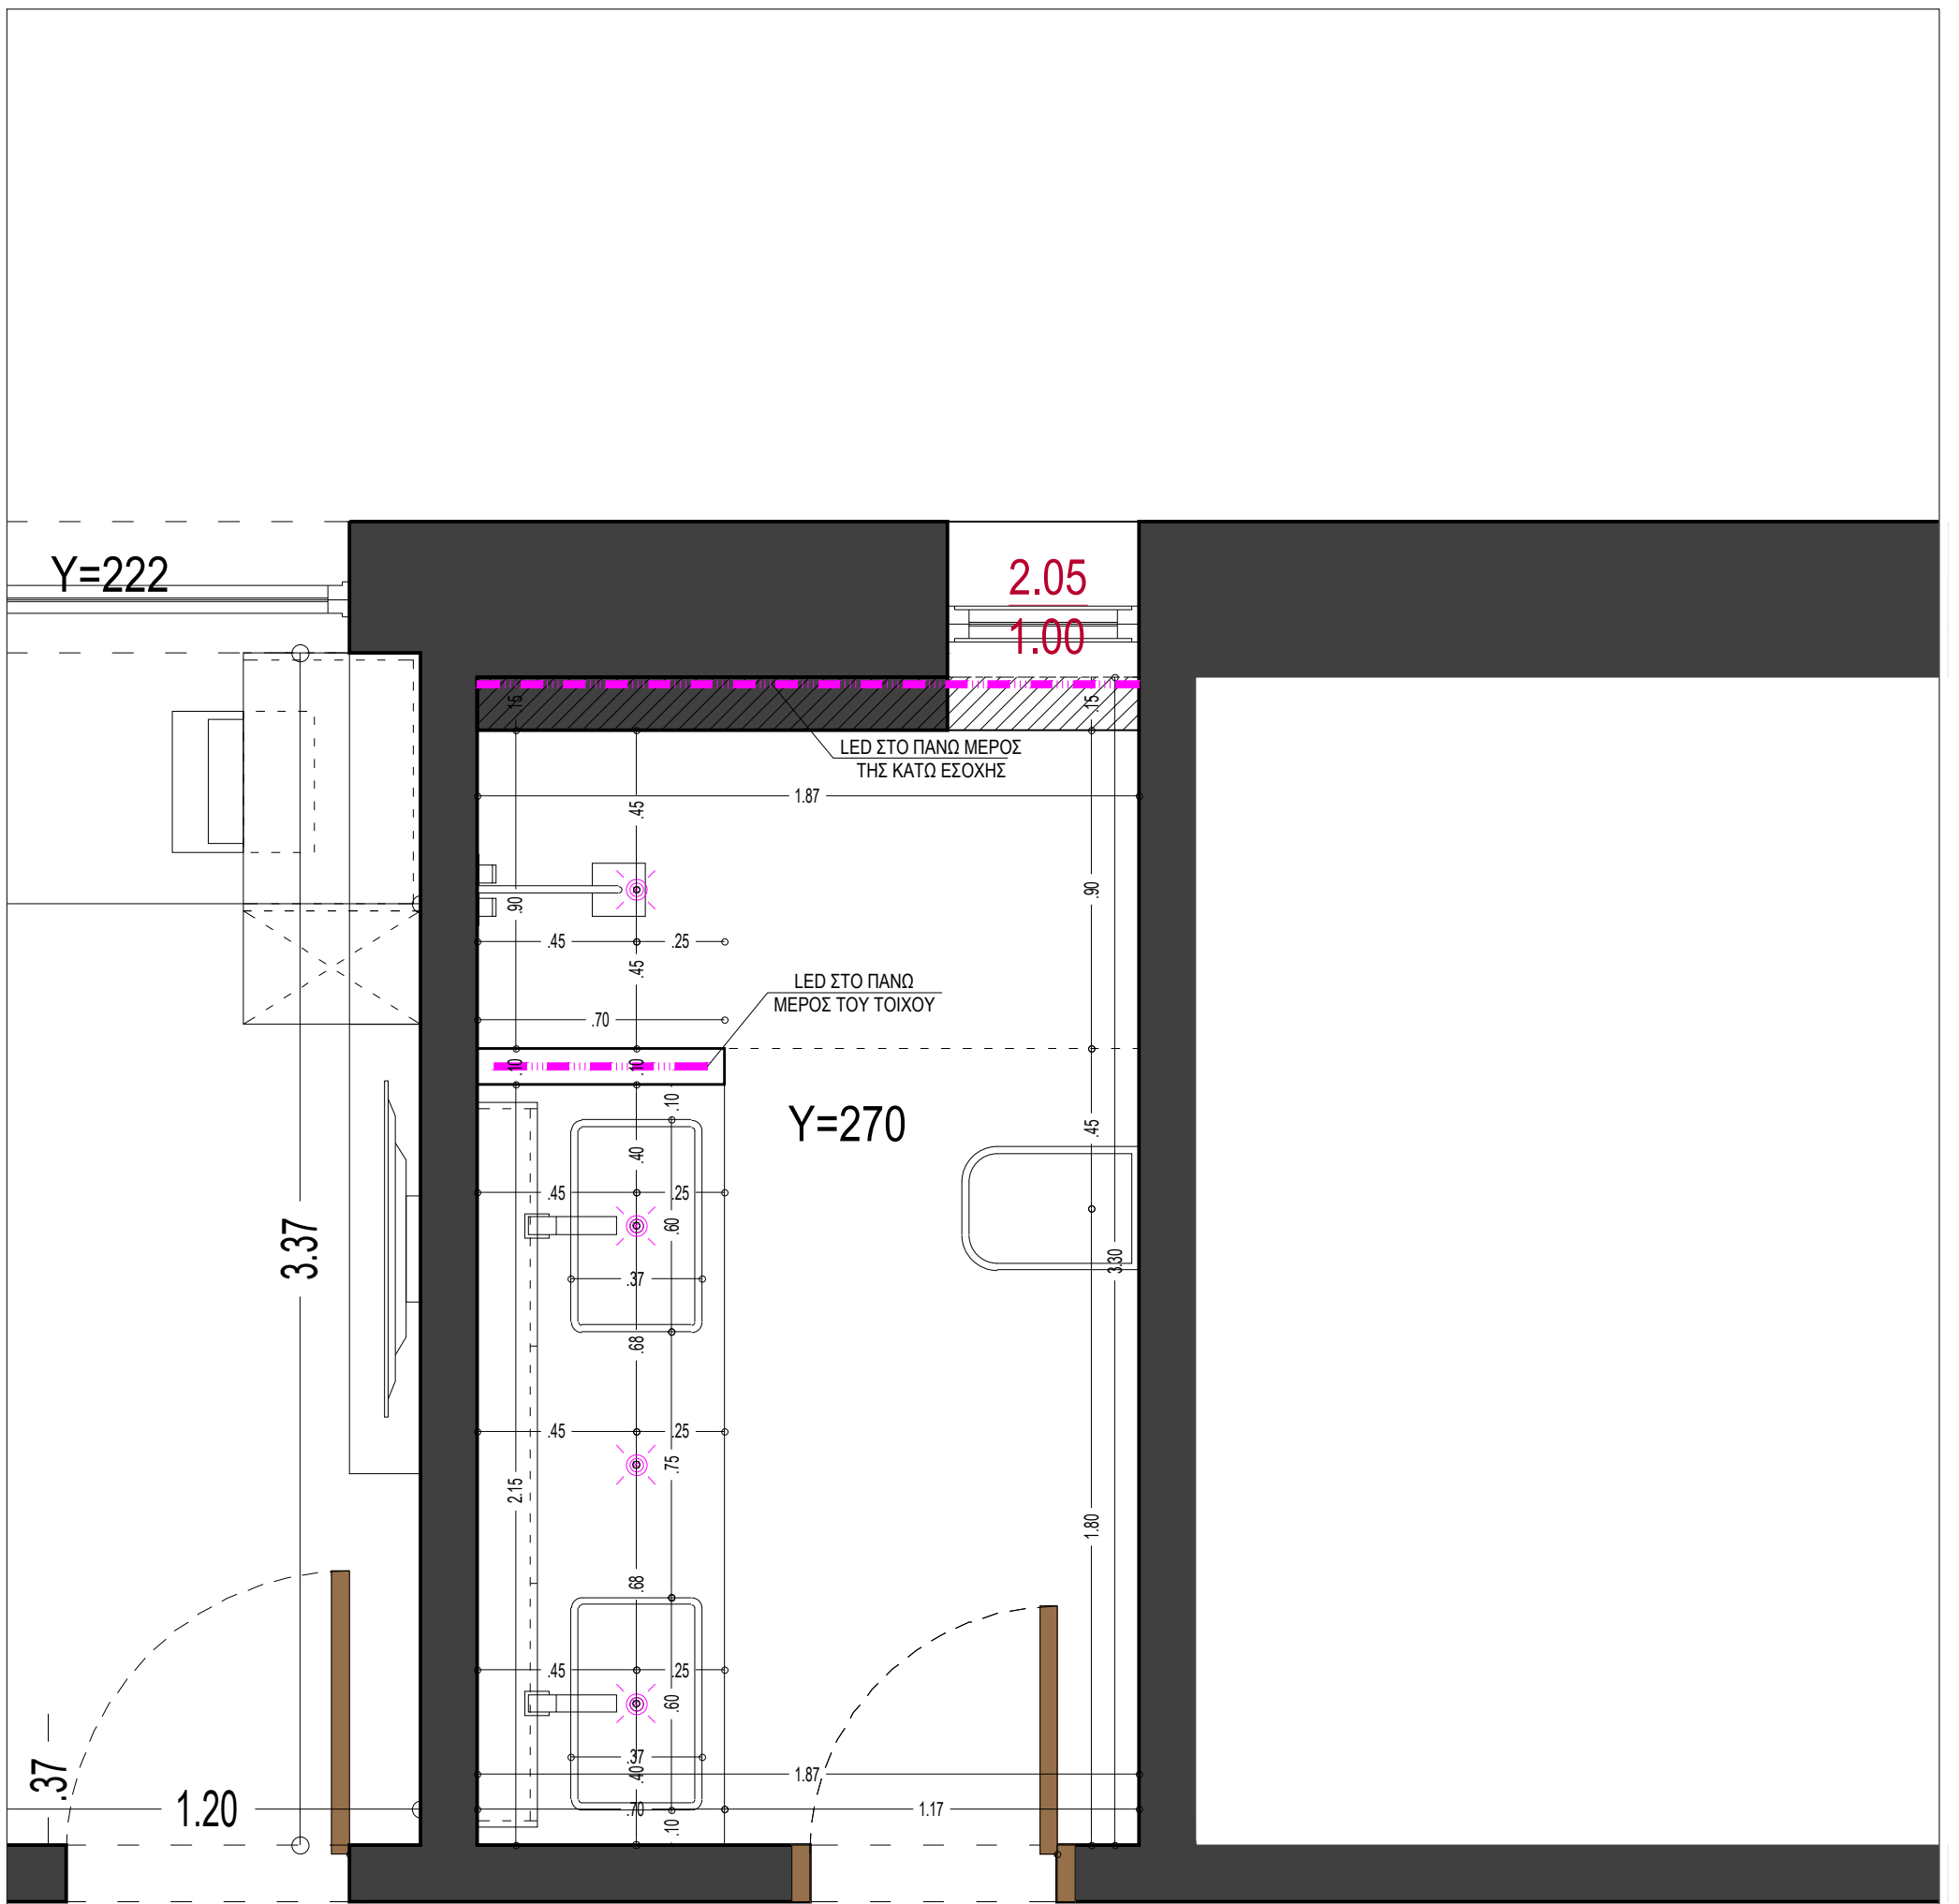

ΜΕΛΕΤΗΤΕΣ / ΣΥΝΕΡΓΑΤΕΣ
 ΘΕΟΔΩΡΑΚΗΣ Π. αρχιτέκτων
 urbantransition@gmail.com
 MEK DESIGN www.mekdesign.gr

ΕΡΓΟ / ΘΕΣΗ
 ΑΝΑΚΑΤΑΣΚΕΥΗ
 ΔΙΑΜΕΡΙΣΜΑΤΟΣ 3ου ΟΡΟΦΟΥ
 ΑΓΙΑ ΠΑΡΑΣΚΕΥΗ, ΑΘΗΝΑ

ΙΔΙΟΚΤΗΤΗΣ
 ΖΩΗ & ΘΑΝΑΣΗΣ
 ΘΕΜΑ ΣΧΕΔΙΟΥ
 ΚΟΥΖΙΝΑ - ΚΑΤΟΨΗ

ΗΜΕΡΟΜΗΝΙΑ
 02.11.2018
 ΚΛΙΜΑΚΑ
 1:20

ΑΡΙΘΜΟΣ
K1

| | | | | | |
|------------------------------------------------------------------------------------|-----------------------------------------------------------------------------------------------------------------------|-------------------------------------------------------------------------------------------------------|-----------------------------------------------------------------------------------|-----------------------------------------------------------|----------------------|
|  | ΜΕΛΕΤΗΤΕΣ / ΣΥΝΕΡΓΑΤΕΣ ΘΕΟΔΩΡΑΚΗΣ Π. αρχιτέκτων urbantransition@gmail.com MEK DESIGN www.mekdesign.gr | ΕΡΓΟ / ΘΕΣΗ ΑΝΑΚΑΤΑΣΚΕΥΗ ΔΙΑΜΕΡΙΣΜΑΤΟΣ 3ου ΟΡΟΦΟΥ ΑΓΙΑ ΠΑΡΑΣΚΕΥΗ, ΑΘΗΝΑ | ΙΔΙΟΚΤΗΤΗΣ ΖΩΗ & ΘΑΝΑΣΗΣ ΘΕΜΑ ΣΧΕΔΙΟΥ ΚΟΥΖΙΝΑ - ΚΑΤΟΨΗ | ΗΜΕΡΟΜΗΝΙΑ 08.11.2018 ΚΛΙΜΑΚΑ 1:20 | ΑΡΙΘΜΟΣ K1 |
|------------------------------------------------------------------------------------|-----------------------------------------------------------------------------------------------------------------------|-------------------------------------------------------------------------------------------------------|-----------------------------------------------------------------------------------|-----------------------------------------------------------|----------------------|